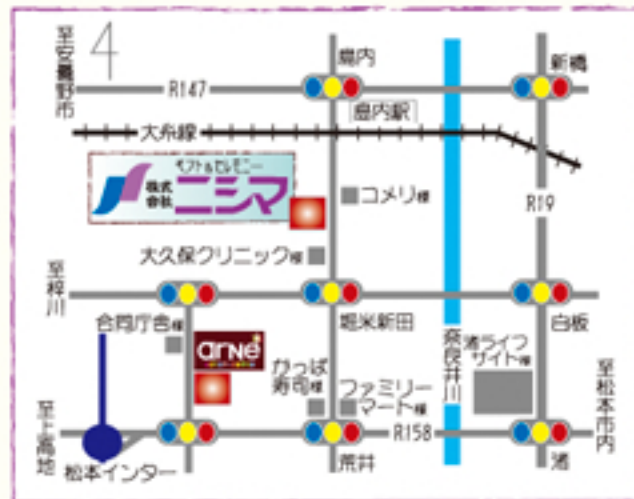

「一期の会」ご入会特典

3分・7分で使用できる  
高級券プレゼント + クオカードプレゼント  
3,000円分 + 2,000円分

会員特別割引あります

お買い上げ特典

お買い上げに対し  
ポイント  
加算いたします

入会金 10,000円のみ

※年会費不要・積み立て方式ではありません  
※ご家族全員が生誕会員資格を有します

「一期の会」入会御案内